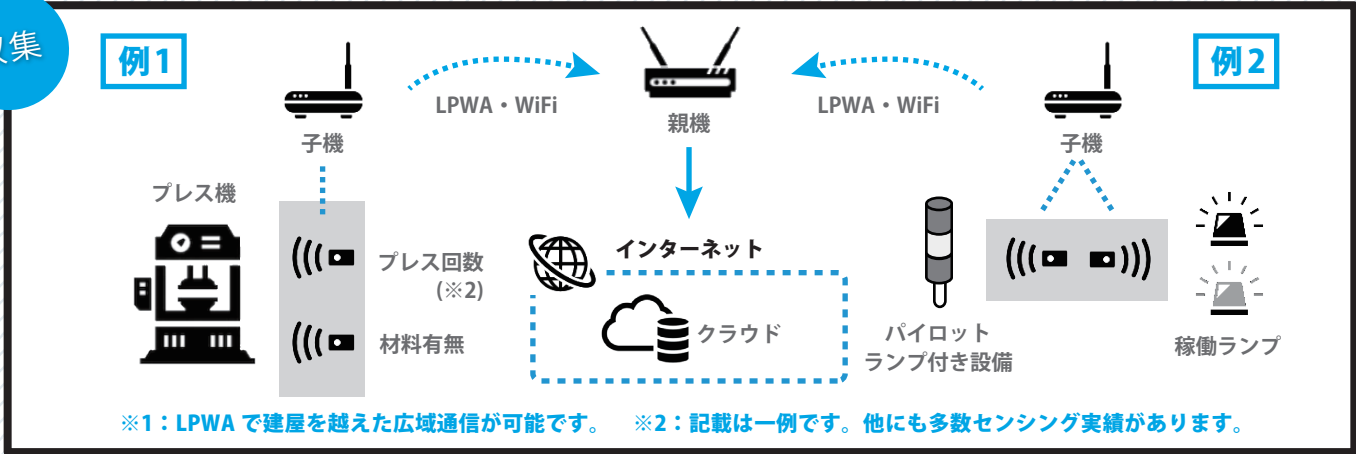

柔軟な“センシング”、“無線通信”ソリューション でご要望に応じたIoTシステムを作ります！

- 目的に合わせて柔軟にセンサーを選択し、あらゆるモノをデータ化します。
- 現場に適した無線通信技術（LPWA, WiFi）で高品質にデータを収集します。
- シンプルなダッシュボードで分かり易く情報を“見える化”します。

収集

蓄積

見える

ユーザーのご要望に応じてシンプルに作成！

Excel ベースなので変更も簡単！

お試し

ご購入前にお試しいただけます！

“×××のデータ採りたいんだけど...”

↓

ご要望いただてから1週間までデモ機を用意！

IoT 7つ道具®「Ideal IoT System」導入プロセス

- ※1：主に電波通信状態を調査します。高品質無線通信を実現するための障害を洗い出します。
 ※2：主にダッシュボードの仕様変更を行います。稼働/評価して感じた事柄を反映します。(基本は1回です。)

基本セット構成

- 1) 無線通信親機 (LPWA, Low グレード)
- 2) 無線通信子機
- 3) センサー 2種
- 4) ダッシュボード

注意事項

- ・高品質通信を実現するために LPWA を使うことを基本とします。
- ・WiFi を使う場合、無線通信ルーターはお客様でご用意いただくことを前提とします。

基本セット費用

基本セット参考価格 ————— ¥25 万～

<オプション>

- 1) Smart IoT Display ————— ¥6 万
 ボット (ソフトウェアロボット) 搭載の
 ダッシュボード表示用ディスプレイ