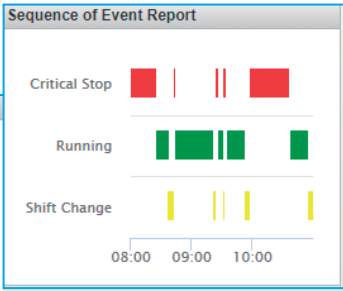

アナログとデジタル
両方で現場点検も
遠隔監視も確実に

収集

ノイズに強いワイヤレスネットワークシステムが
広域エリアの隅々までカバー

センサーポート付圧力計

センサー局

LPWA 通信

親局

PC

WiFi

ロガー

クラウド

分析

ご利用の環境にデータ送信

IoT 7つ道具® [センサポート付圧力計] 導入プロセス

基本セット構成

メーター、センサー、センサー局、親局、PC*、ロガー（オプション）
用途の拡充、システムの拡充など現場状況に合わせて対応いたします。
※PC はお客様でご用意ください。