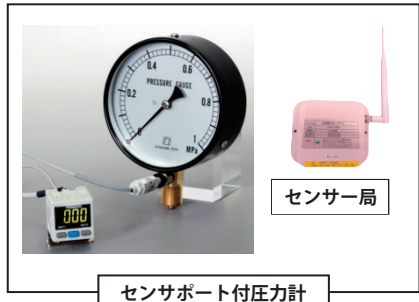

センサーの着脱がワンタッチ！簡単 IoT 化を実現 10km 先まで届く LPWA 無線モジュールで広域監視も楽々

特長

センサーポート

簡単

既存の圧力計と
置き換えるだけで
IoT 化が実現

便利

自社システムにあった
出力方式で
データを蓄積

確実

アナログとデジタル
両方で現場点検も
遠隔監視も確実に

収集

ノイズに強いワイヤレスネットワークシステムが
広域エリアの隅々までカバー

センサーポート付圧力計

センサー局

LPWA 通信

親局

PC

WiFi

ロガー

クラウド

分析

ご利用の環境にデータ送信

IoT 7つ道具® [センサポート付圧力計] 導入プロセス

基本セット構成

メーター、センサー、センサー局、親局、PC*、ロガー（オプション）
用途の拡充、システムの拡充など現場状況に合わせて対応いたします。
※PC はお客様でご用意ください。