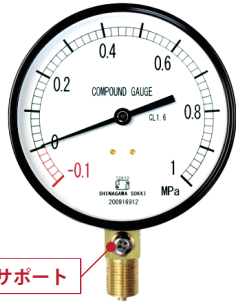

センサーの着脱がワンタッチ！簡単 IoT 化を実現 10km 先まで届く LPWA 無線モジュールで広域監視も楽々

特長

センサーポート

簡単

既存の圧力計と
置き換えるだけで
IoT 化が実現

便利

自社システムにあった
出力方式で
データを蓄積

確実

アナログとデジタル
両方で現場点検も
遠隔監視も確実に

収集

ノイズに強いワイヤレスネットワークシステムが
広域エリアの隅々までカバー

センサーポート付圧力計

センサー局

LPWA 通信

親局

PC

WiFi

ロガー

クラウド

分析

ご利用の環境にデータ送信

IoT 7つ道具® [センサポート付圧力計] 導入プロセス

基本セット構成

メーター、センサー、センサー局、親局、PC*、ロガー（オプション）
用途の拡充、システムの拡充など現場状況に合わせて対応いたします。
※PC はお客様でご用意ください。