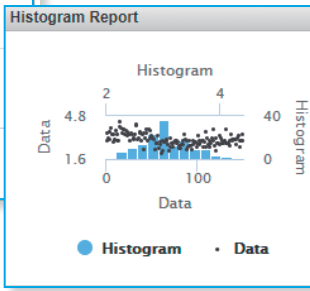

WiFi

ロガー

クラウド

分析

ご利用の環境にデータ送信

IoT 7つ道具® [センサポート付圧力計] 導入プロセス

基本セット構成

メーター、センサー、センサー局、親局、PC*、ロガー（オプション）
用途の拡充、システムの拡充など現場状況に合わせて対応いたします。
※PC はお客様でご用意ください。