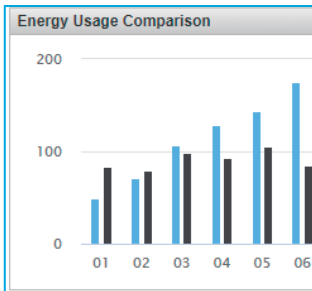

WiFi

ロガー

クラウド

分析

ご利用の環境にデータ送信

IoT 7つ道具® [センサポート付圧力計] 導入プロセス

基本セット構成

メーター、センサー、センサー局、親局、PC*、ロガー（オプション）
用途の拡充、システムの拡充など現場状況に合わせて対応いたします。
※PC はお客様でご用意ください。