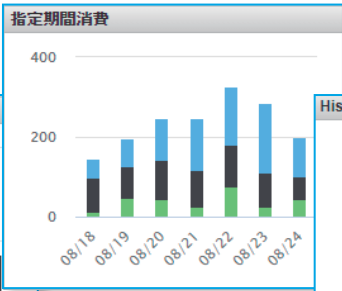

WiFi

ロガー

クラウド

分析

ご利用の環境にデータ送信

IoT 7つ道具® [センサポート付圧力計] 導入プロセス

基本セット構成

メーター、センサー、センサー局、親局、PC*、ロガー（オプション）
用途の拡充、システムの拡充など現場状況に合わせて対応いたします。
※PC はお客様でご用意ください。