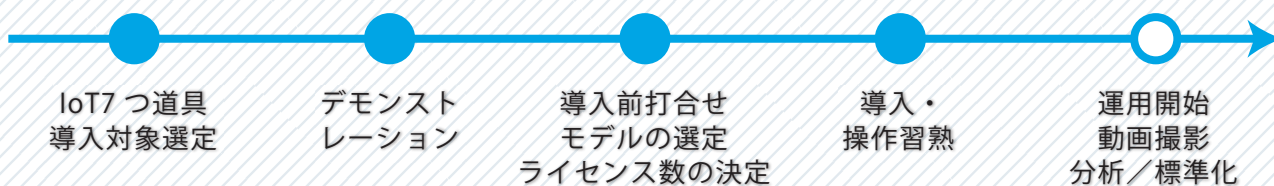

AI

OTRS AI

要素作業分割を AI におまかせ！

1 サイクル分の
データのみで学習可能

要素作業分割の
精度は 95% 以上

様々な撮影条件に
対応

※レンズ歪みが大い場合や認識対象からピントがずれている場合、認識精度が低下する場合があります。
※白飛び・黒つぶれが発生している場合や夜間や暗部の撮影では、認識精度が低下する場合があります。

IoT 7つ道具®「OTRS」導入プロセス